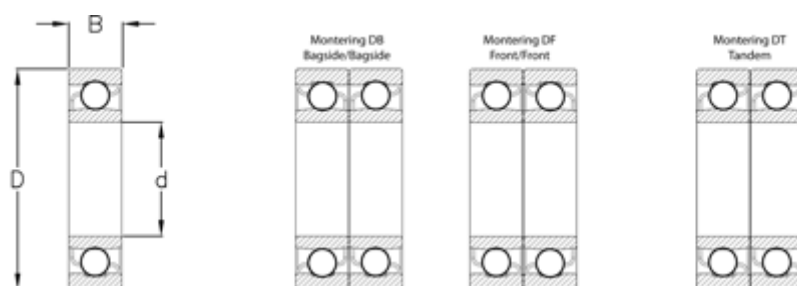

Varenummer: 570818007506
Beskrivelse: NSK Vinkelkontaktleje 7336B
d=180 D=380 B=75 Vinkel 40°

Mål

B = 75
D = 380
d = 180